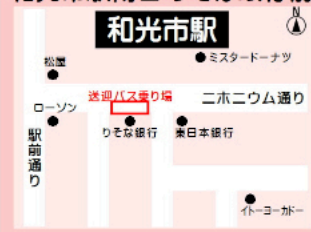

月～金
限定

無料送迎バス

※祝日も運行

ひだまり公園では一時停止し、乗降客がない場合はすぐに出発(または時間調整の為停止)致します。

発車時刻

和光市駅南口	おふろの王様	ひだまり公園
9:00	9:10	9:20
9:30	9:40	9:50
10:00	10:10	10:20
10:30	10:40	10:50
11:00	11:10	11:20
11:30	11:40	11:50
12:00	12:10	12:20
12:30	12:40	12:50
13:00	13:10	13:20
13:30		

和光市駅南口りそな銀行前

おふろの王様

ひだまり公園前(下新倉2丁目)

- 定員に達した場合はご利用頂けません。 ●運休・乗り遅れ・乗り間違い等による交通費保証は行っておりません。
- 発車時刻・バス停は予告なく変更となる場合がございます。 ●停車位置以外での途中下車は致しかねます。
- おふろの王様をご利用されるお客様以外は乗車出来ません。 ●時間に余裕を持ってバスをお待ちください。

おふろの王様