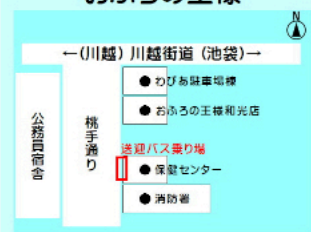

月～金
限定

無料送迎バス

※祝日も運行

ひだまり公園では一時停止し、乗降客がない場合はすぐに出発(または時間調整の為停止)致します。

発車時刻

和光市駅南口	おふろの王様	ひだまり公園
9:00	9:10	9:20
9:30	9:40	9:50
10:00	10:10	10:20
10:30	10:40	10:50
11:00	11:10	11:20
11:30	11:40	11:50
12:00	12:10	12:20
12:30	12:40	12:50
13:00	13:10	13:20
13:30		

和光市駅南口りそな銀行前

おふろの王様

ひだまり公園前(下新倉2丁目)

- ●定員に達した場合はご利用頂けません。 ●運休・乗り遅れ・乗り間違い等による交通費保証は行っておりません。
- ●発車時刻・バス停は予告なく変更となる場合がございます。 ●停車位置以外での途中下車は致しかねます。
- ●おふろの王様をご利用されるお客様以外は乗車出来ません。 ●時間に余裕を持ってバスをお待ちください。

おふろの王様